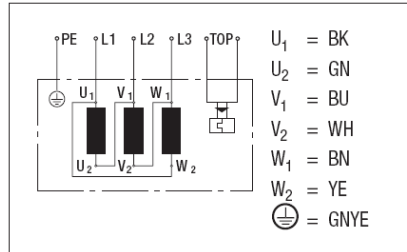

**Fanlar**

**“ebmpapst”**

**Geriye Eğik Kanatlı Santrifüj Fanlar**

**R4D500 AT03 - 01**

Phase		3~	3~
Nominal voltage	[V]	230	400
Connection		D	Y
Frequency	[Hz]	50	50
Type of data definition		ml	ml
Valid for approval / standard		CE	CE
Speed	[min <sup>-1</sup> ]	1375	1375
Power input	[W]	1430	1430
Current draw	[A]	5.2	3
Min. back pressure	[Pa]	0	0
Max. ambient temperature	[°C]	85	85
Air flow	[m <sup>3</sup> /h]	8320	8320
Back pressure	[Pa]	0	0
Sound pressure level	[dB(A)]	78	78

**Performans (50Hz) :**

**Bağlantı:**  
**Üçgen (3~ 230 VAC)**

**Yıldız (3~ 400 VAC)**