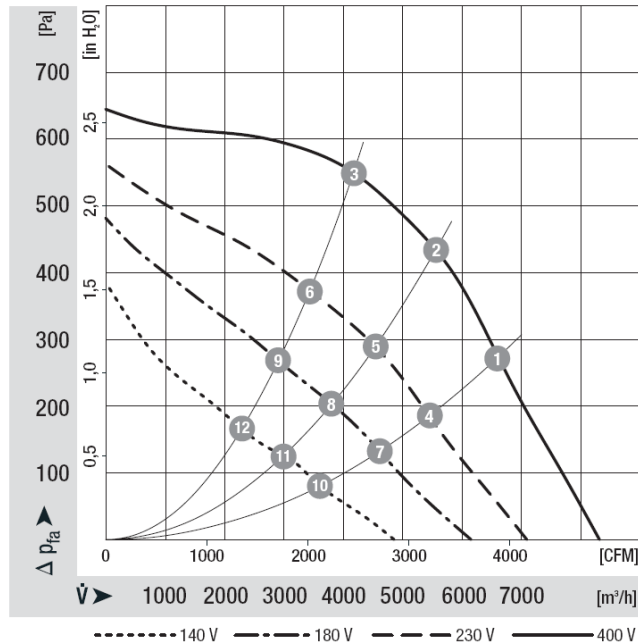

**Fanlar**

**“ebmpapst”**

**Geriye Eğik Kanatlı Santrifüj Fanlar**

**R4D500 AT03 - 01**

Phase		3~	3~
Nominal voltage	[V]	230	400
Connection		D	Y
Frequency	[Hz]	50	50
Type of data definition		ml	ml
Valid for approval / standard		CE	CE
Speed	[min <sup>-1</sup> ]	1375	1375
Power input	[W]	1430	1430
Current draw	[A]	5.2	3
Min. back pressure	[Pa]	0	0
Max. ambient temperature	[°C]	85	85
Air flow	[m <sup>3</sup> /h]	8320	8320
Back pressure	[Pa]	0	0
Sound pressure level	[dB(A)]	78	78

**Performans (50Hz) :**

**Bağlantı:**  
**Üçgen (3~ 230 VAC)**

**Yıldız (3~ 400 VAC)**